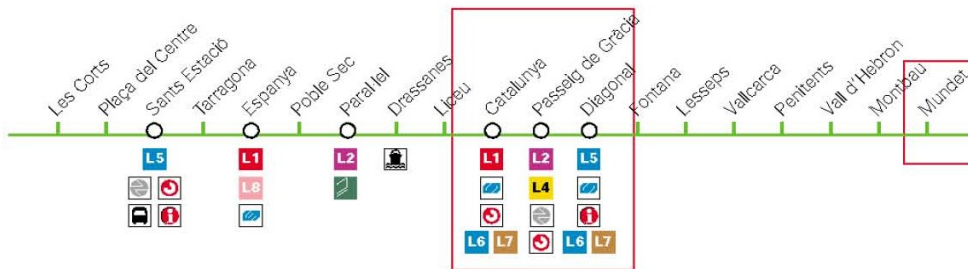

Cómo llegar ...

 Metro Mundet Línia 3
 Línies Bus:
 27-60-73-76-85-173-A7-N4

 15 min.
 City center
 City center

 10 min.
 Sagrada Família
 Sagrada Família
 Sagrada Família

 30 min.
 FERIA
 FERIA
 Fair

 20 min.
 Port Vell
 Port Vell
 Port Vell

 20 min.
 Seaside
 Seaside
 Seaside

HOTEL ALIMARA

BARCELONA

Cómo llegar ...

Metro Mundet Línia 3

Línies Bus:
27-60-73-76-85-173-A7-N4

15 min. City center
City center
City center

10 min. Sagrada Família
Sagrada Família
Sagrada Família

30 min. Fira
Fira
Fira

20 min. Port Vell
Port Vell
Port Vell

20 min. Seaside
Seaside
Seaside