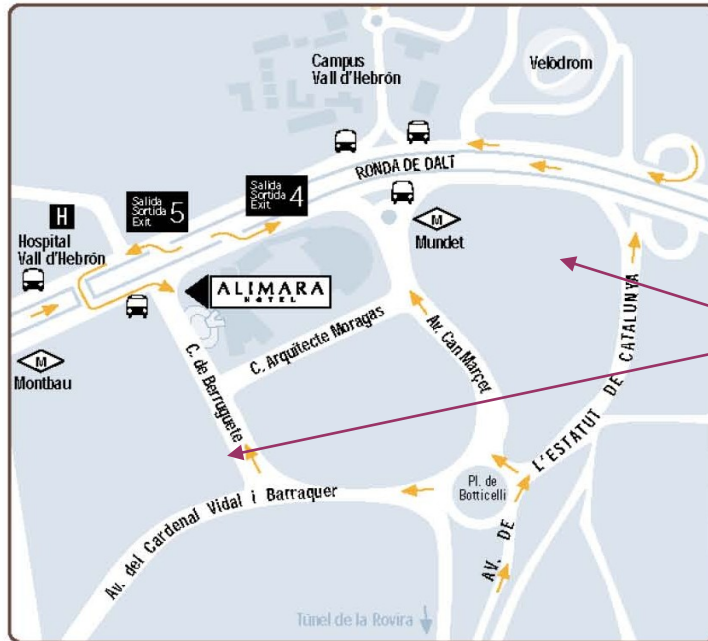

Cómo llegar ...

 Metro Mundet Línia 3
 Línies Bus:
 27-60-73-76-85-173-A7-N4

 15 min.
 City center
 City center

 10 min.
 Sagrada Família
 Sagrada Família
 Sagrada Família

 30 min.
 FERIA
 FERIA
 Fair

 20 min.
 Port Vell
 Port Vell
 Port Vell

 20 min.
 Seaside
 Seaside
 Seaside

HOTEL ALIMARA

BARCELONA

Cómo llegar ...

Metro Mundet Línia 3

Línies Bus:
27-60-73-76-85-173-A7-N4

15 min. City center
City center
City center

10 min. Sagrada Família
Sagrada Família
Sagrada Família

30 min. Fira
Fira
Fira

20 min. Port Vell
Port Vell
Port Vell

20 min. Seaside
Seaside
Seaside