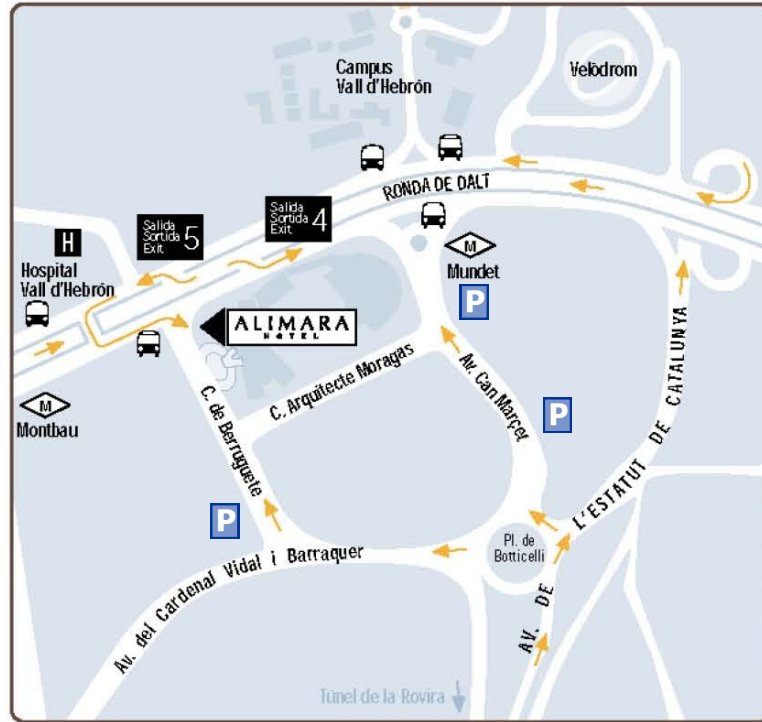

Cómo llegar ...

 Metro Mundet Línia 3
 Línies Bus:
 27-60-73-76-85-173-A7-N4

 15 min.
 City center
 City center

 10 min.
 Sagrada Família
 Sagrada Família
 Sagrada Família

 30 min.
 FERIA
 FERIA
 Fair

 20 min.
 Port Vell
 Port Vell
 Port Vell

 20 min.
 Seaside
 Seaside
 Seaside

HOTEL ALIMARA

BARCELONA

Cómo llegar ...

Metro Mundet Línia 3

Línies Bus:
27-60-73-76-85-173-A7-N4

15 min. City center
City center
City center

10 min. Sagrada Família
Sagrada Família
Sagrada Família

30 min. Fira
Fira
Fira

20 min. Port Vell
Port Vell
Port Vell

20 min. Seaside
Seaside
Seaside