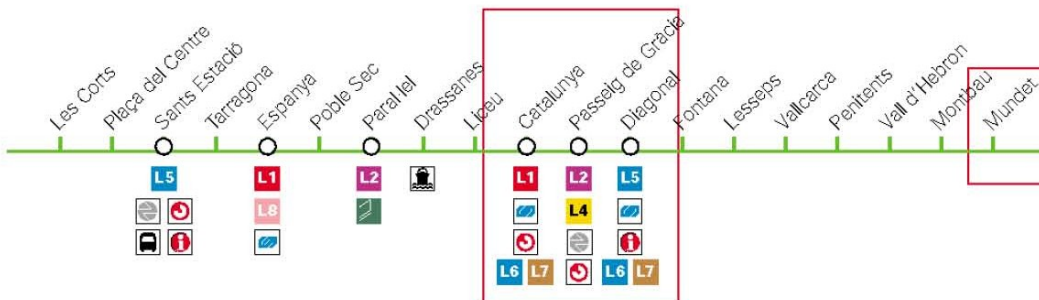

Cómo llegar ...

 Metro Mundet Línia 3
 Línies Bus:
 27-60-73-76-85-173-A7-N4

 15 min.
 City center
 City center

 10 min.
 Sagrada Família
 Sagrada Família
 Sagrada Família

 30 min.
 FERIA
 FERIA
 Fair

 20 min.
 Port Vell
 Port Vell
 Port Vell

 20 min.
 Seaside
 Seaside
 Seaside

HOTEL ALIMARA

BARCELONA

Cómo llegar ...

Metro Mundet Línia 3

Línies Bus:
27-60-73-76-85-173-A7-N4

15 min. City center
City center
City center

10 min. Sagrada Família
Sagrada Família
Sagrada Família

30 min. Fira
Fira
Fira

20 min. Port Vell
Port Vell
Port Vell

20 min. Seaside
Seaside
Seaside